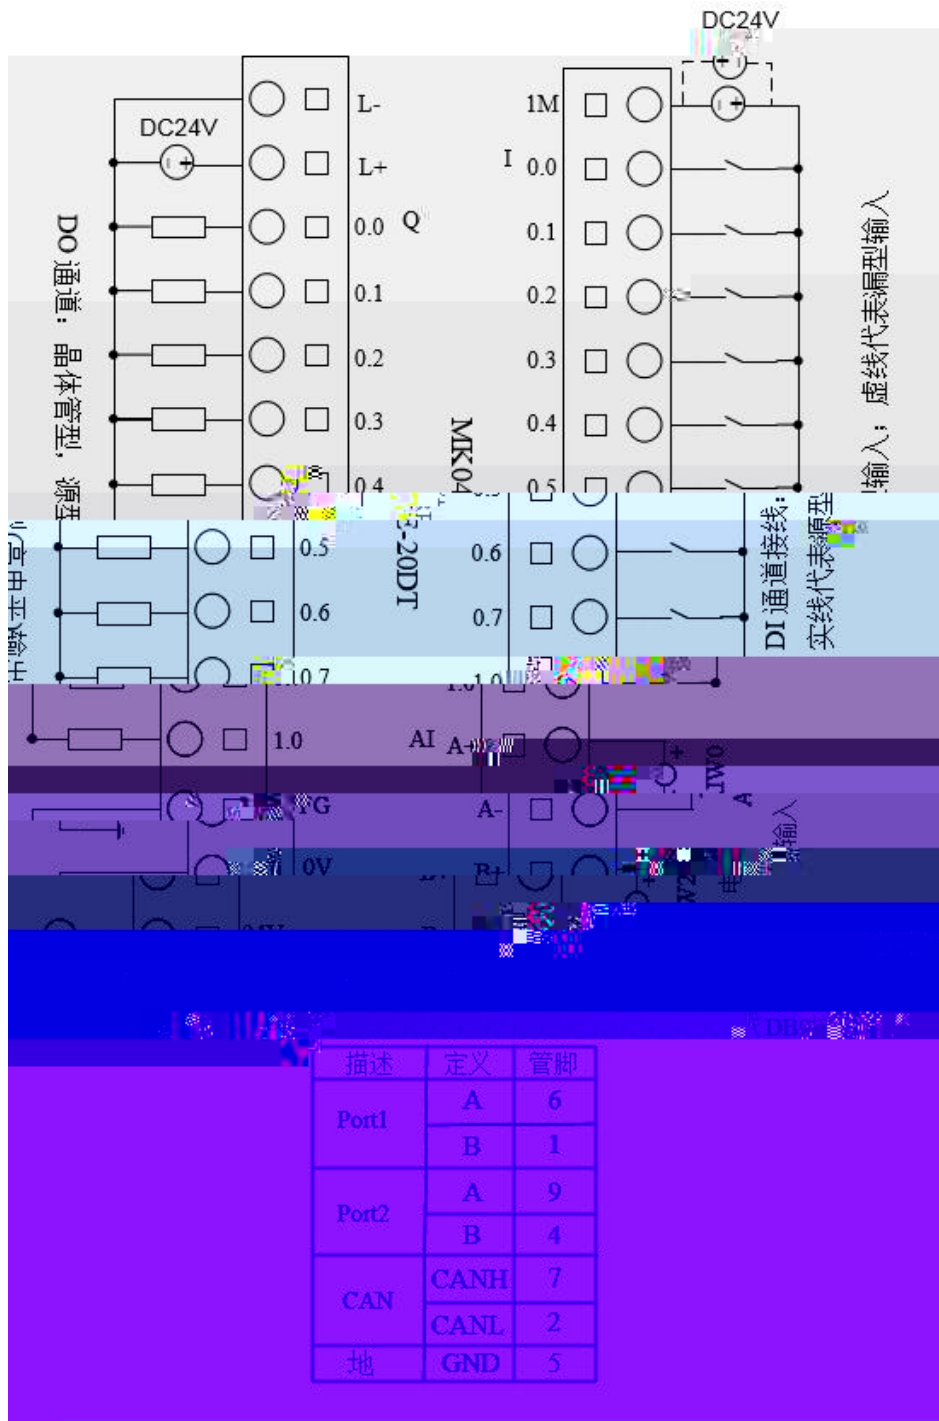

	4K
	M 1K V 4K
	E2PROM 448
	V VBO- VB1907 1908 C CO- C63 3
	256 1ms 4 10ms 16 100ms 236
	2 0.1ms
	256
	25 5 /

#### 4.3

	7 TFT	4.3 TFT
	800*480	480*272
	256K	
	250 cd/m <sup>2</sup>	400cd/m <sup>2</sup>
	LED	
	4	4H
	50000	
	700MHz RI SC	
	10M/100M	
	128MB Flash + 64MB DDR2	
	256KB+	
	USB	
	1*USB / /U	
	USB	
	Dt ool s+EdgeAccess+Mlot	

#### 4.4

	MK070E-33DT	MK043E-20DT
	204*150*33.9mm	132*102*31.5mm
	192*138mm	119*93mm

7-1 MK070E

7-2 MK043E

8-1 NK070E-33DT

8-2 MK4K q M